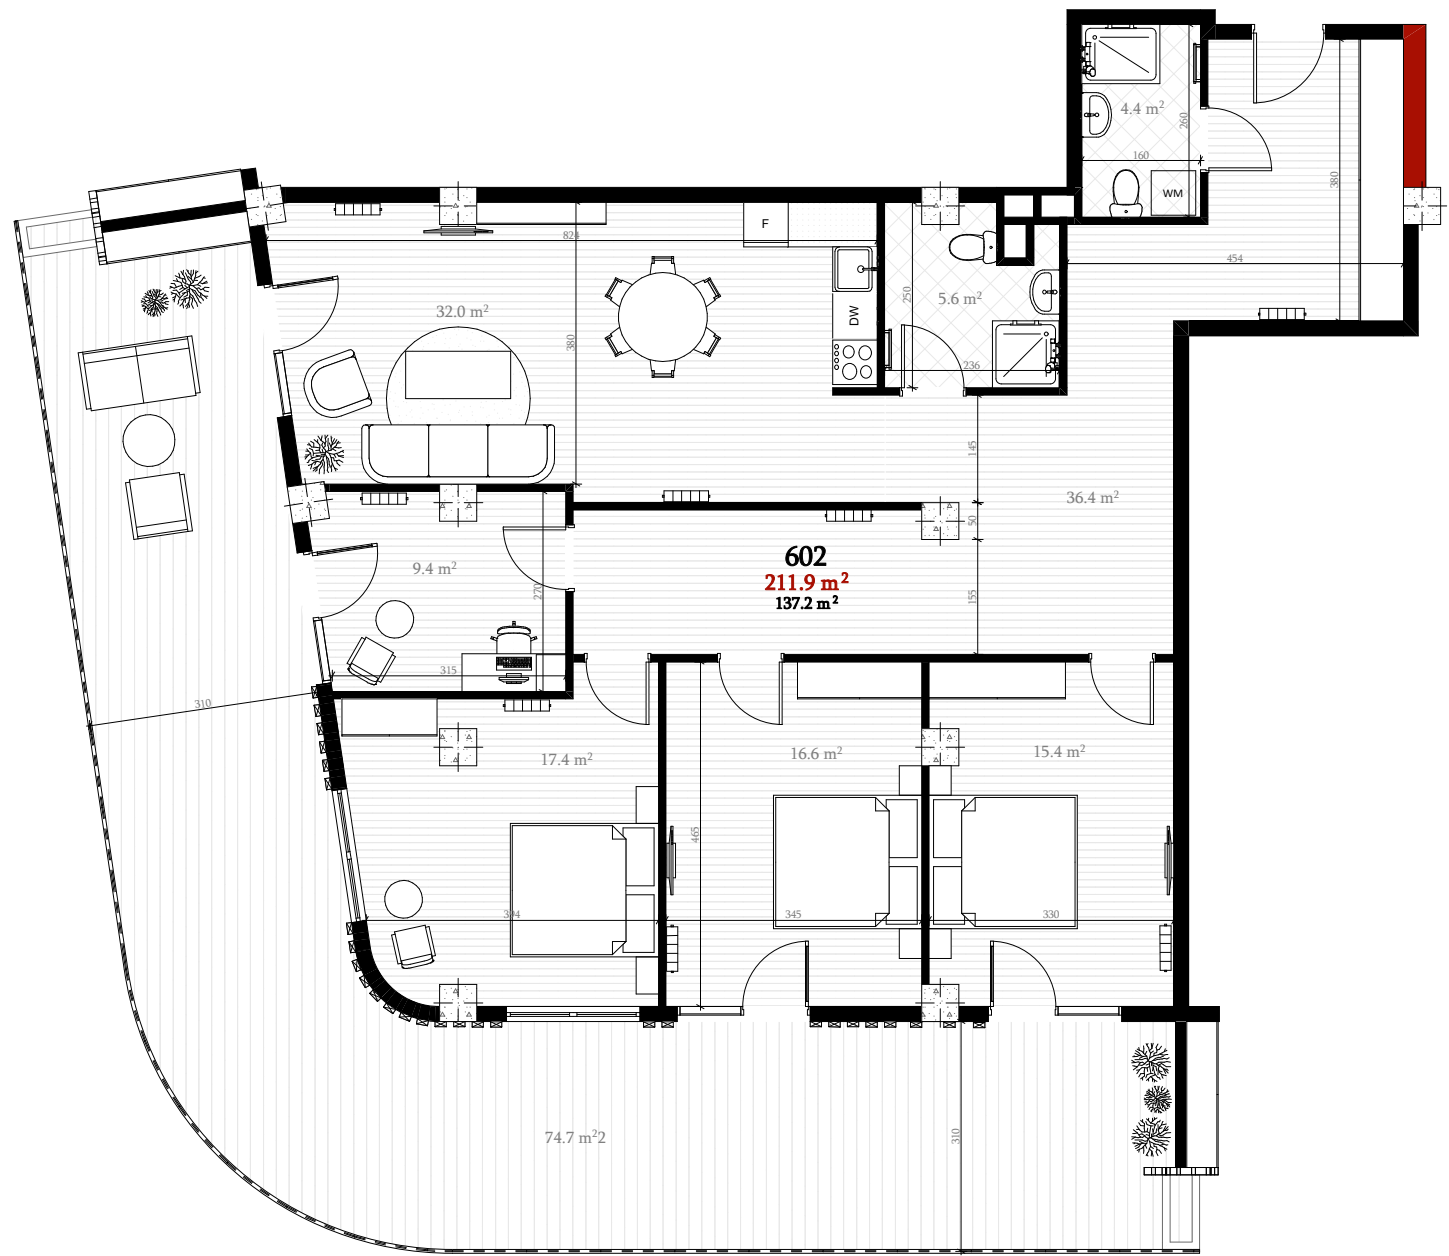

602 211.9 m²

მისაღები/სამზარეულო	Living Room/Kitchen	32.0 m ²
დიდი საძინებელი	Big Bedroom	17.4 m ²
პატარა საძინებელი	Small Bedroom	16.6 m ²
პატარა საძინებელი	Small Bedroom	15.4 m ²
სველი წერტილი	Bathroom	5.6 m ²
სველი წერტილი	Bathroom	4.4 m ²
კაბინეტი	Office	9.4 m ²
ჰოლი	Hall	36.4 m ²
ტერასა	Terrace	74.7 m ²