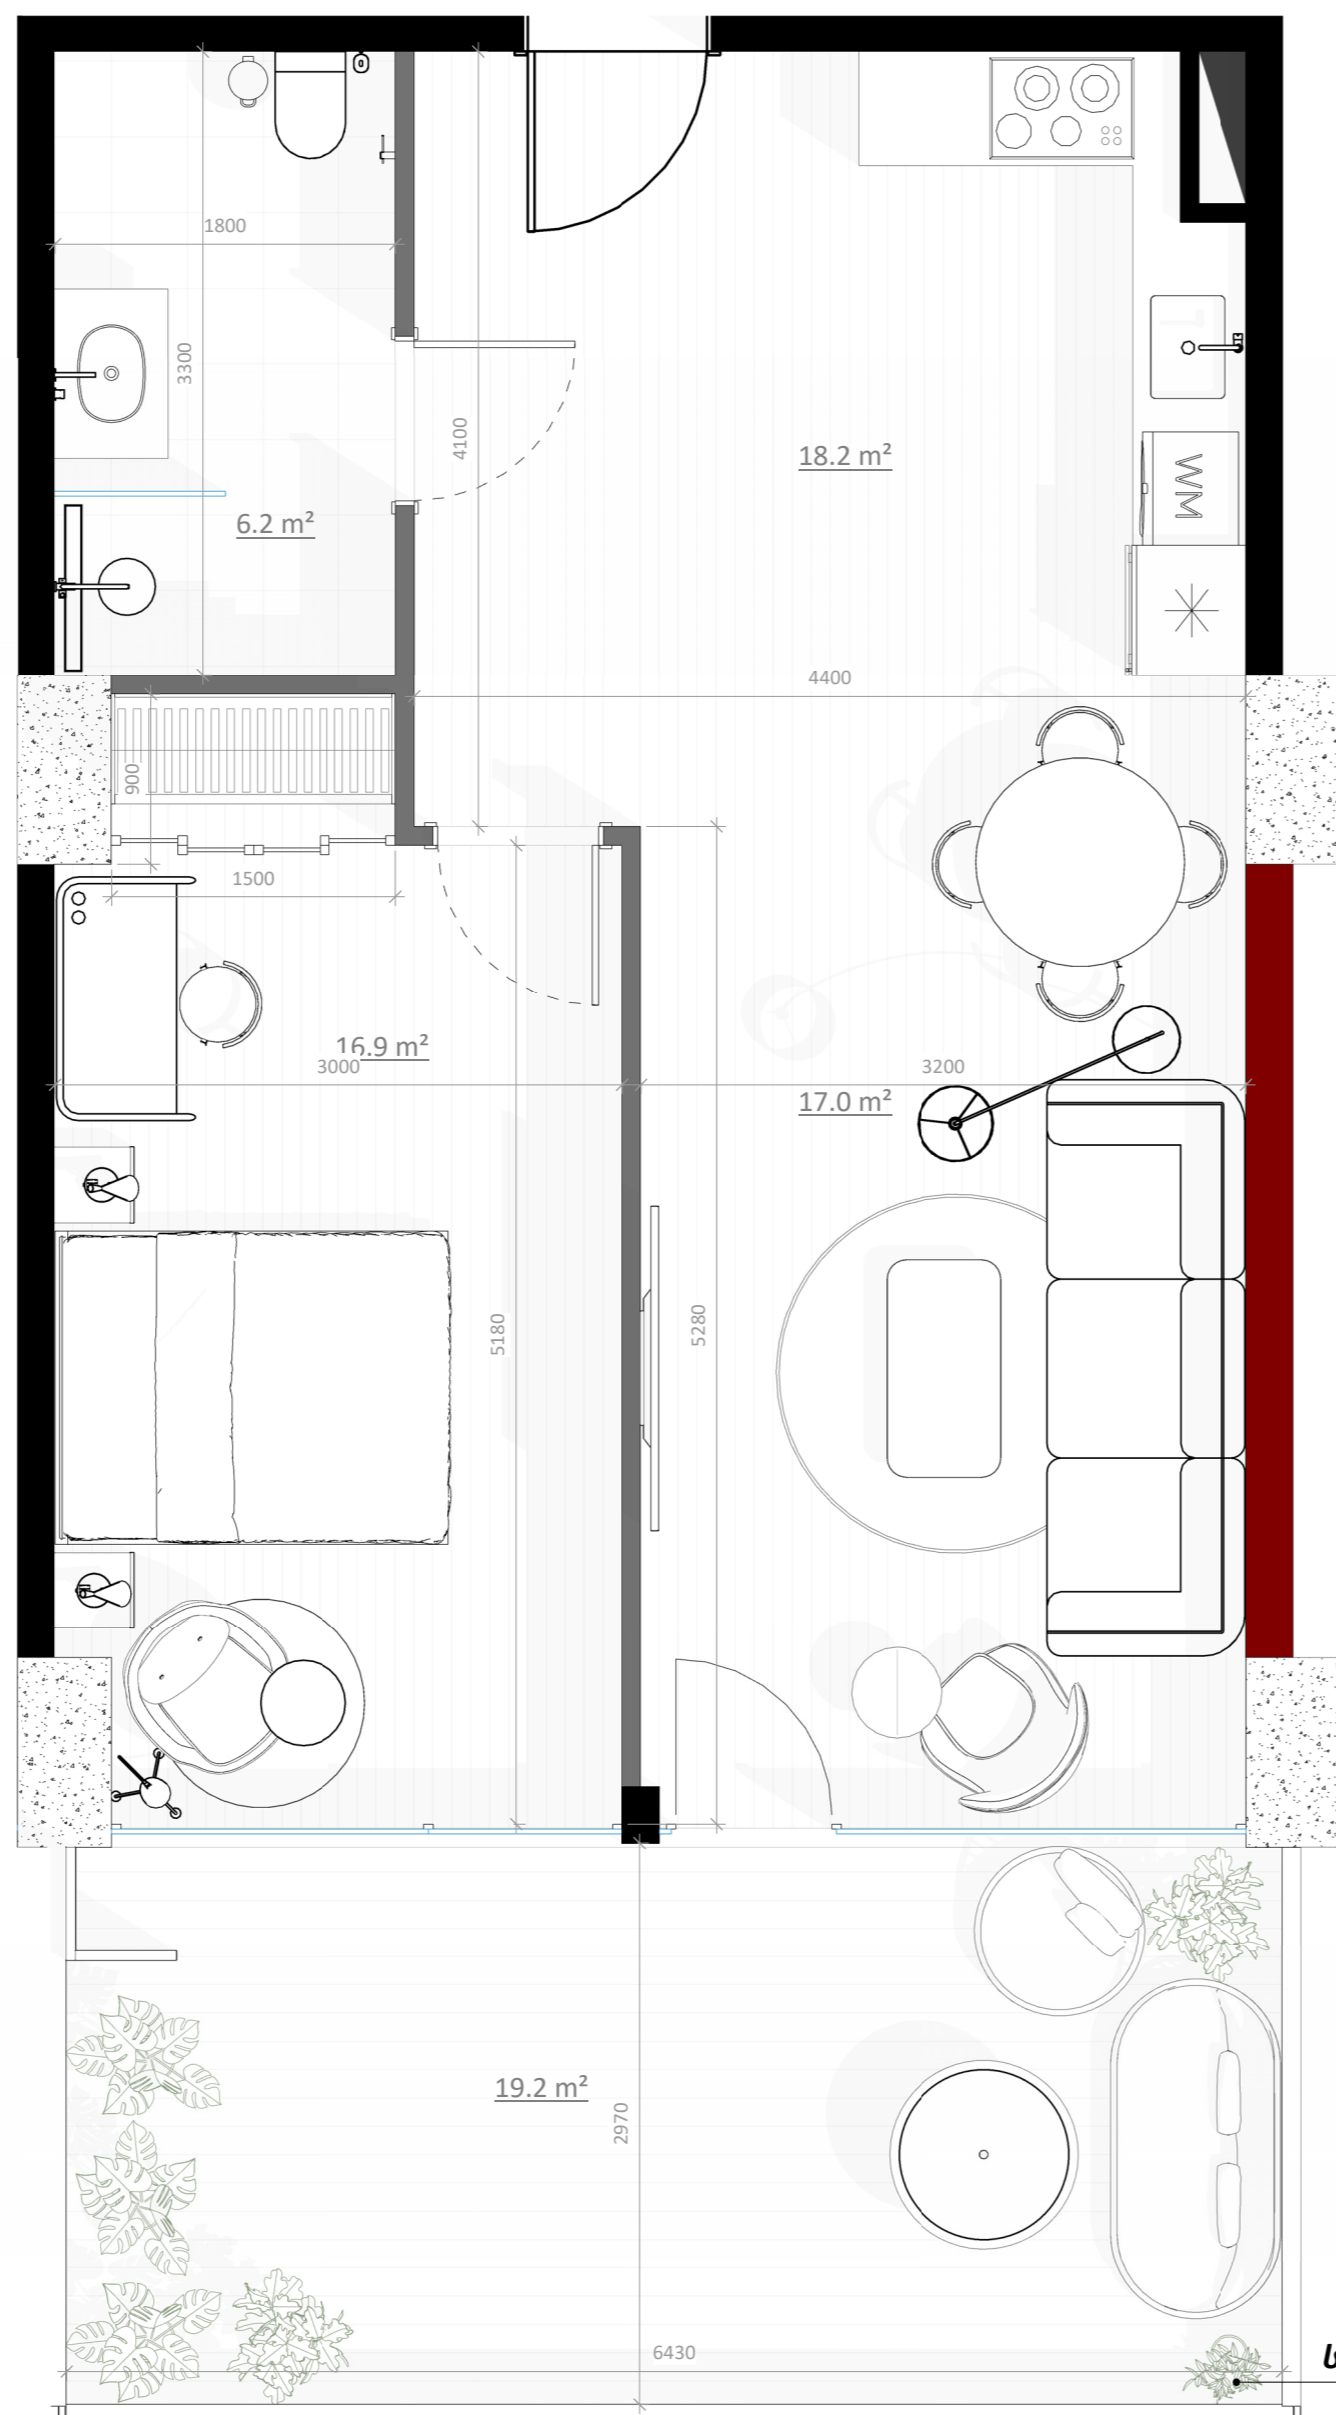

209  
77.4m<sup>2</sup>

მისაღები ოთახი | Living room 17.0 m<sup>2</sup>

სამზარეულო | Kitchen 18.2 m<sup>2</sup>

საძინებელი | Bedroom 16.9 m<sup>2</sup>

სველი წერტილი | Bathroom 6.2 m<sup>2</sup>

ტერასა/TERRACE 19.2 m<sup>2</sup>