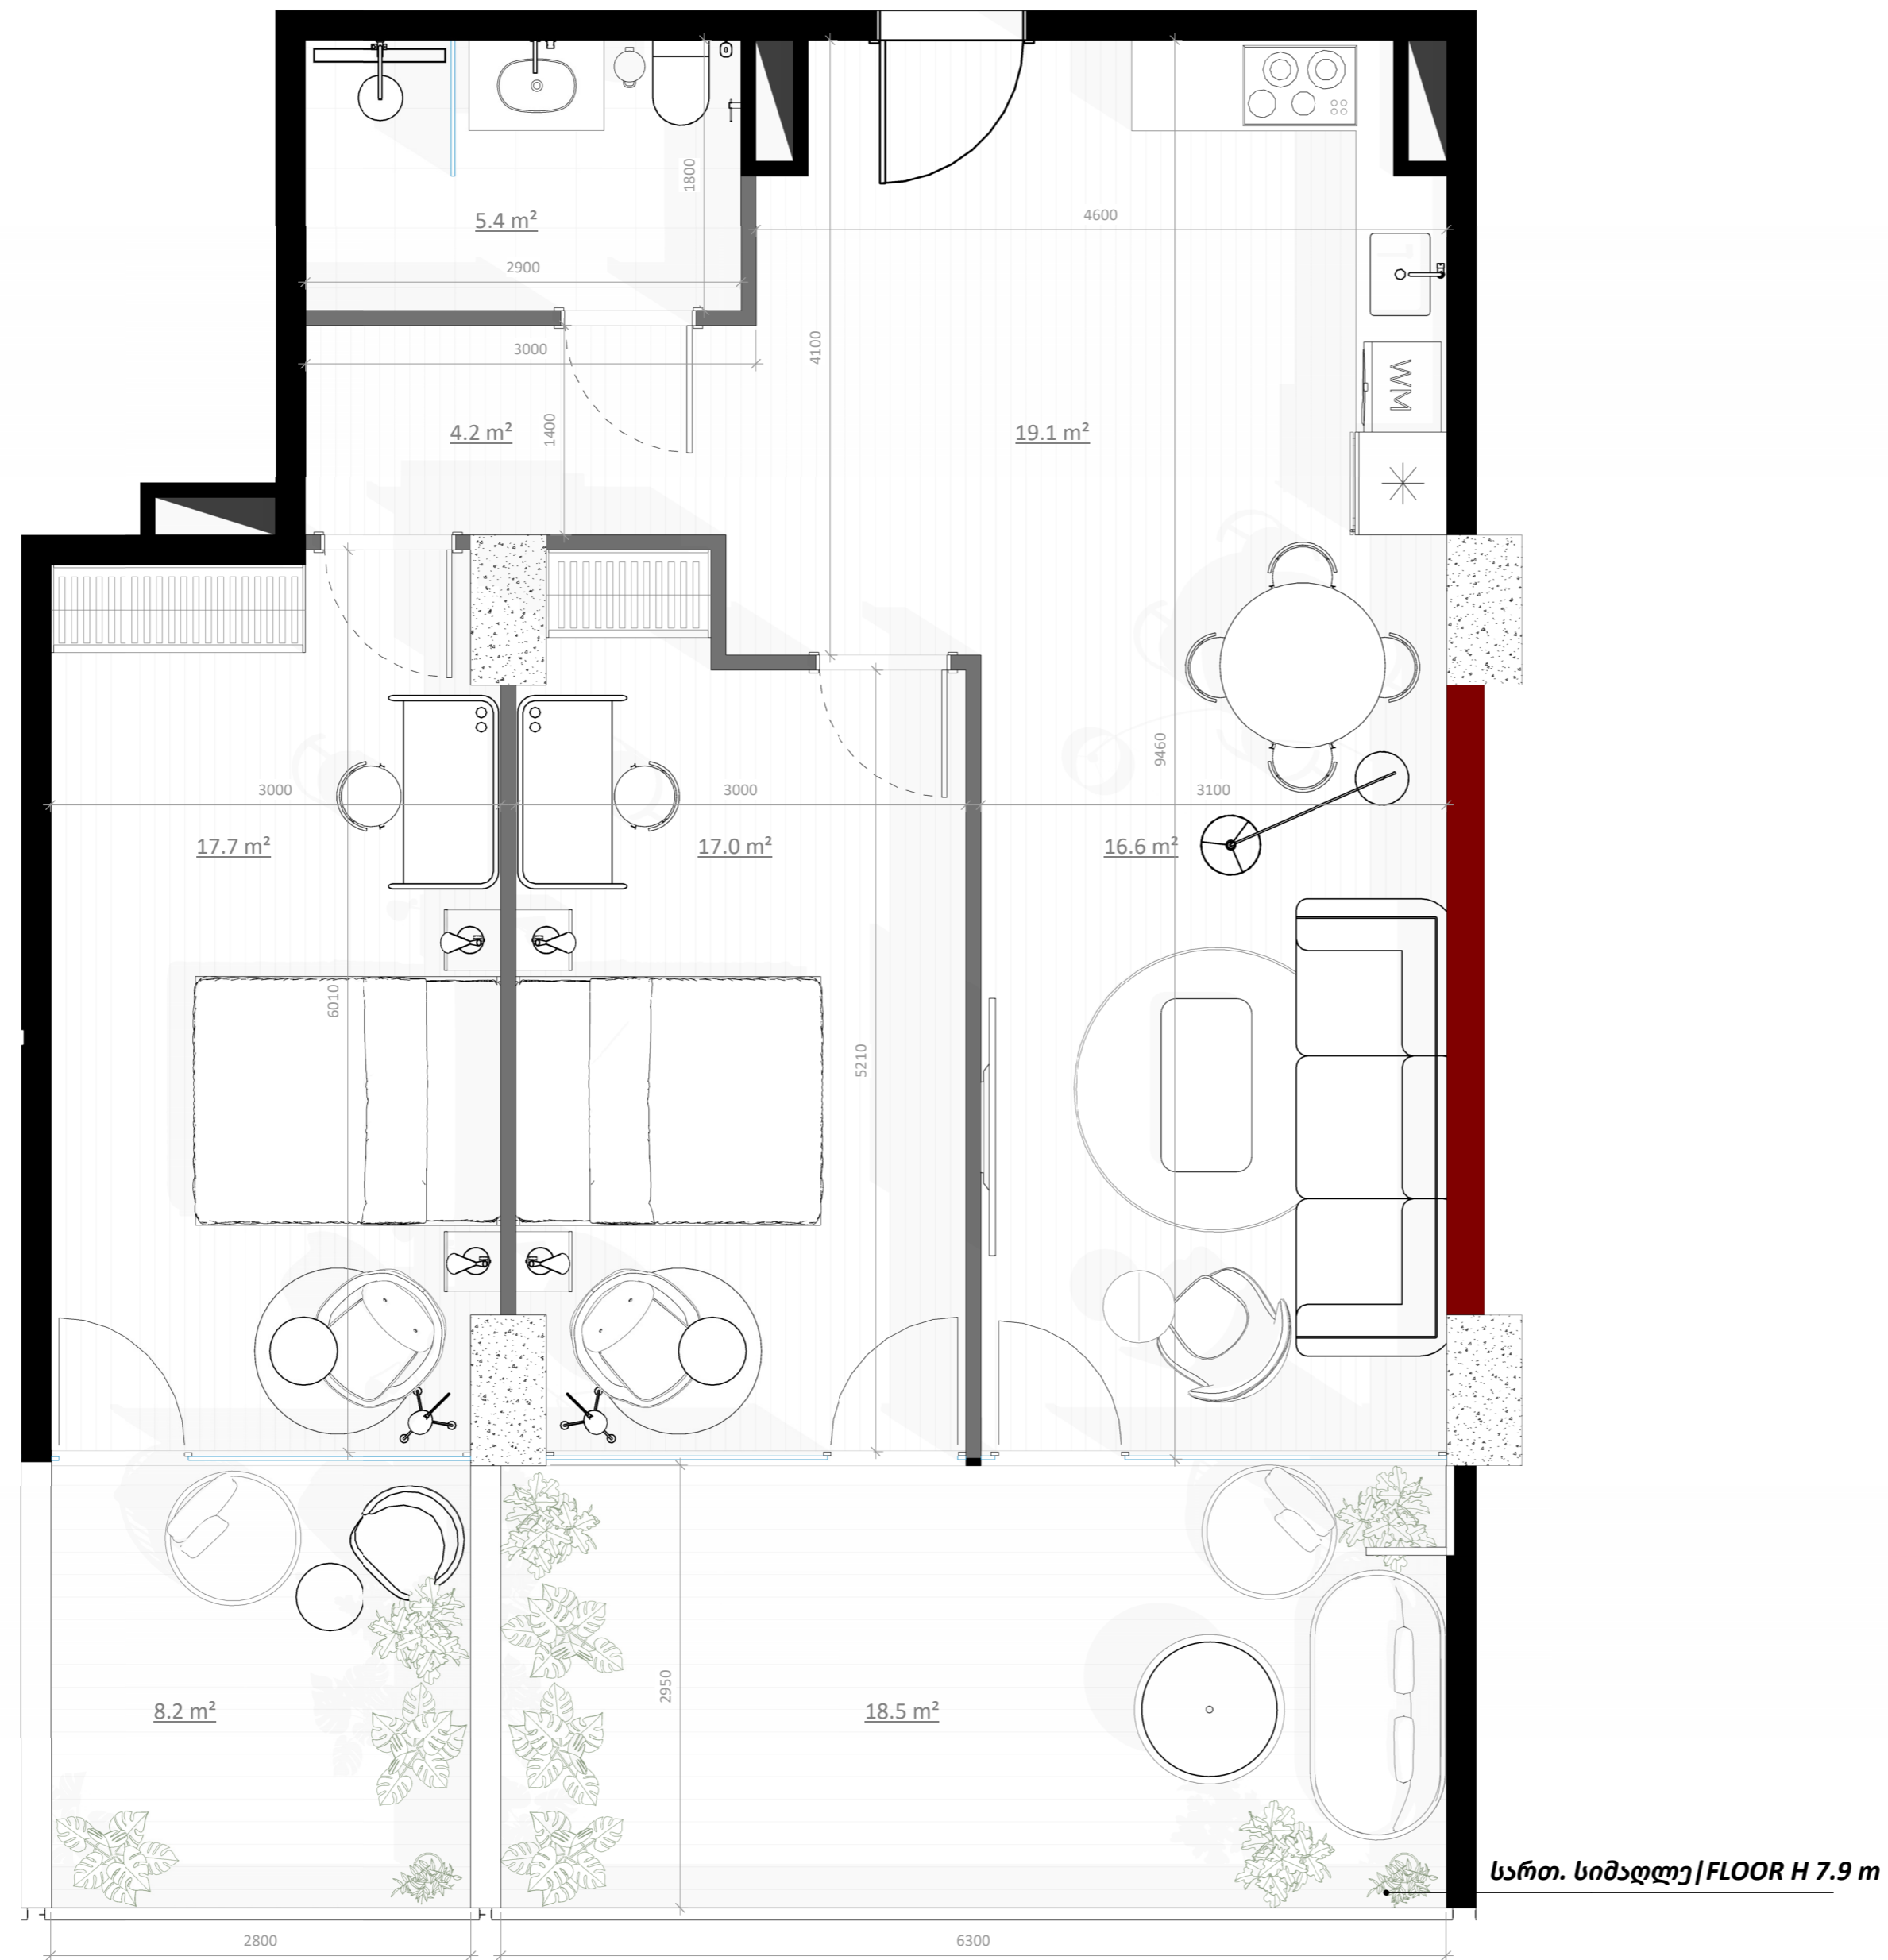

207  
106.6m<sup>2</sup>

სართ. სიმაღლე | FLOOR H 7.9 m

მისაღები ოთახი   Living room	16.6 m <sup>2</sup>
სამზარეულო   Kitchen	19.1 m <sup>2</sup>
საძინებელი 1   Bedroom 1	17.0 m <sup>2</sup>
საძინებელი 2   Bedroom 2	17.7 m <sup>2</sup>
სველი წერტილი   Bathroom	5.4 m <sup>2</sup>
შესასვლელი   Entrance	4.2 m <sup>2</sup>
ტერასა/TERRACE	8.2 m <sup>2</sup>
ტერასა/TERRACE	18.5 m <sup>2</sup>