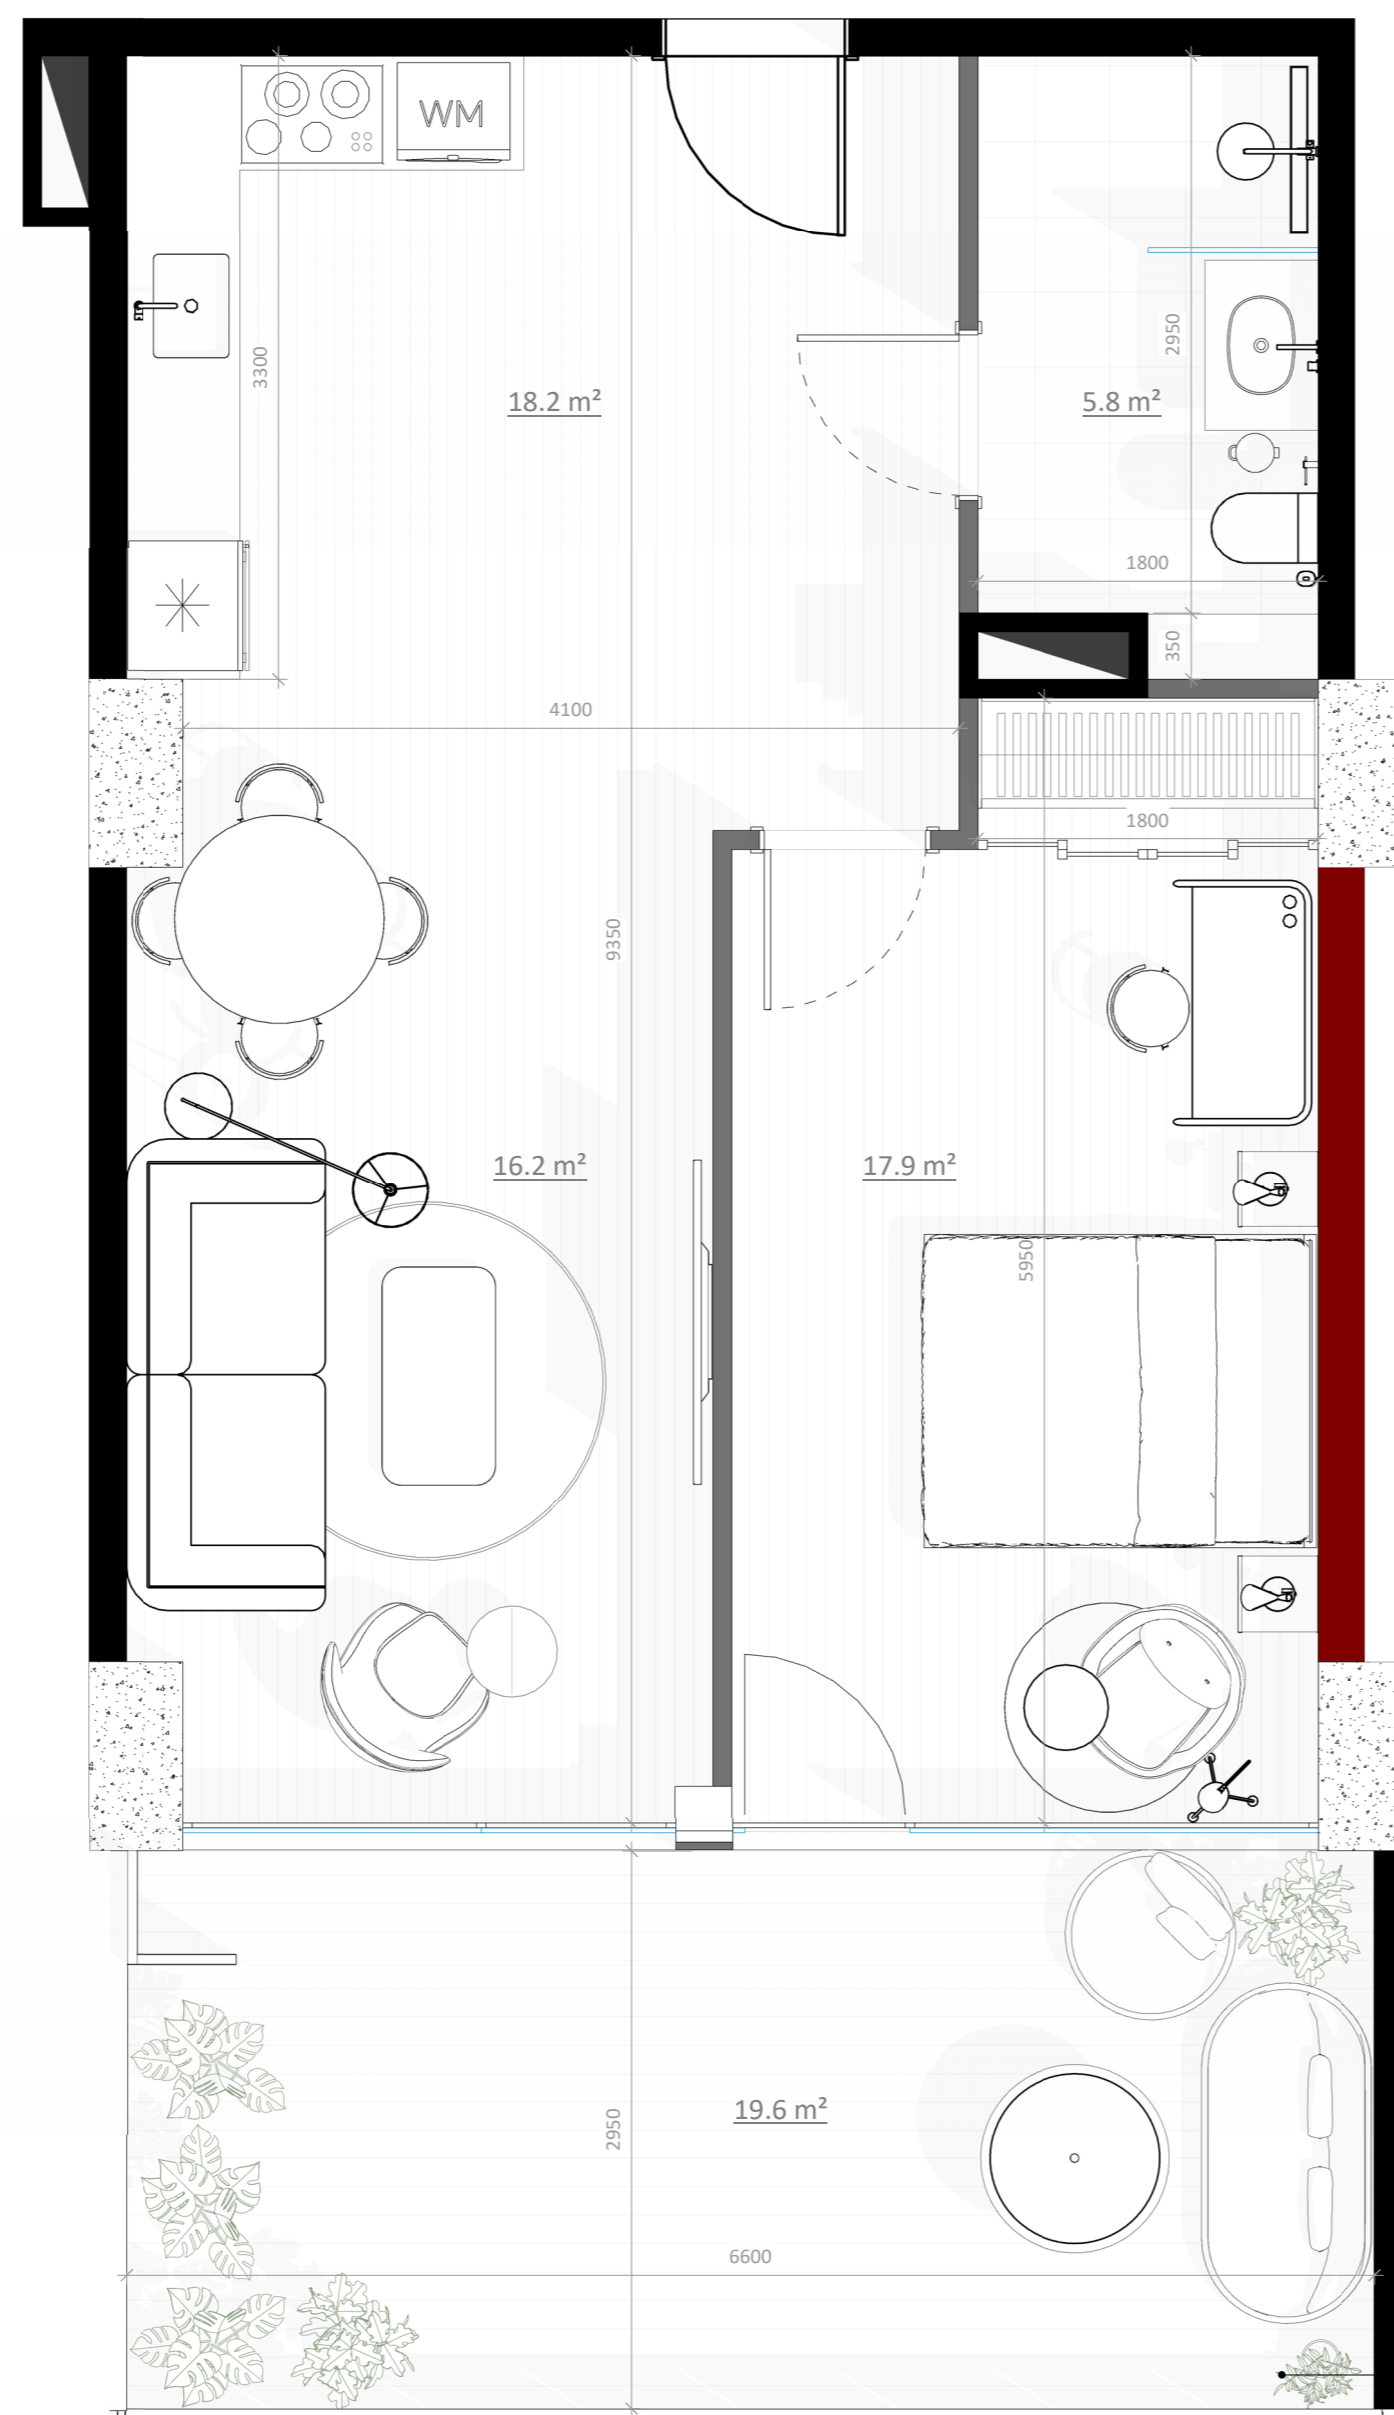

204
77.6m²

სართ. სიმაღლე | FLOOR H 7.9 m

მისაღები ოთახი Living room	16.2 m ²
სამზარეულო Kitchen	18.2 m ²
საძინებელი Bedroom	17.9 m ²
სველი წერტილი Bathroom	5.8 m ²
ტერასა/TERRACE	19.6 m ²