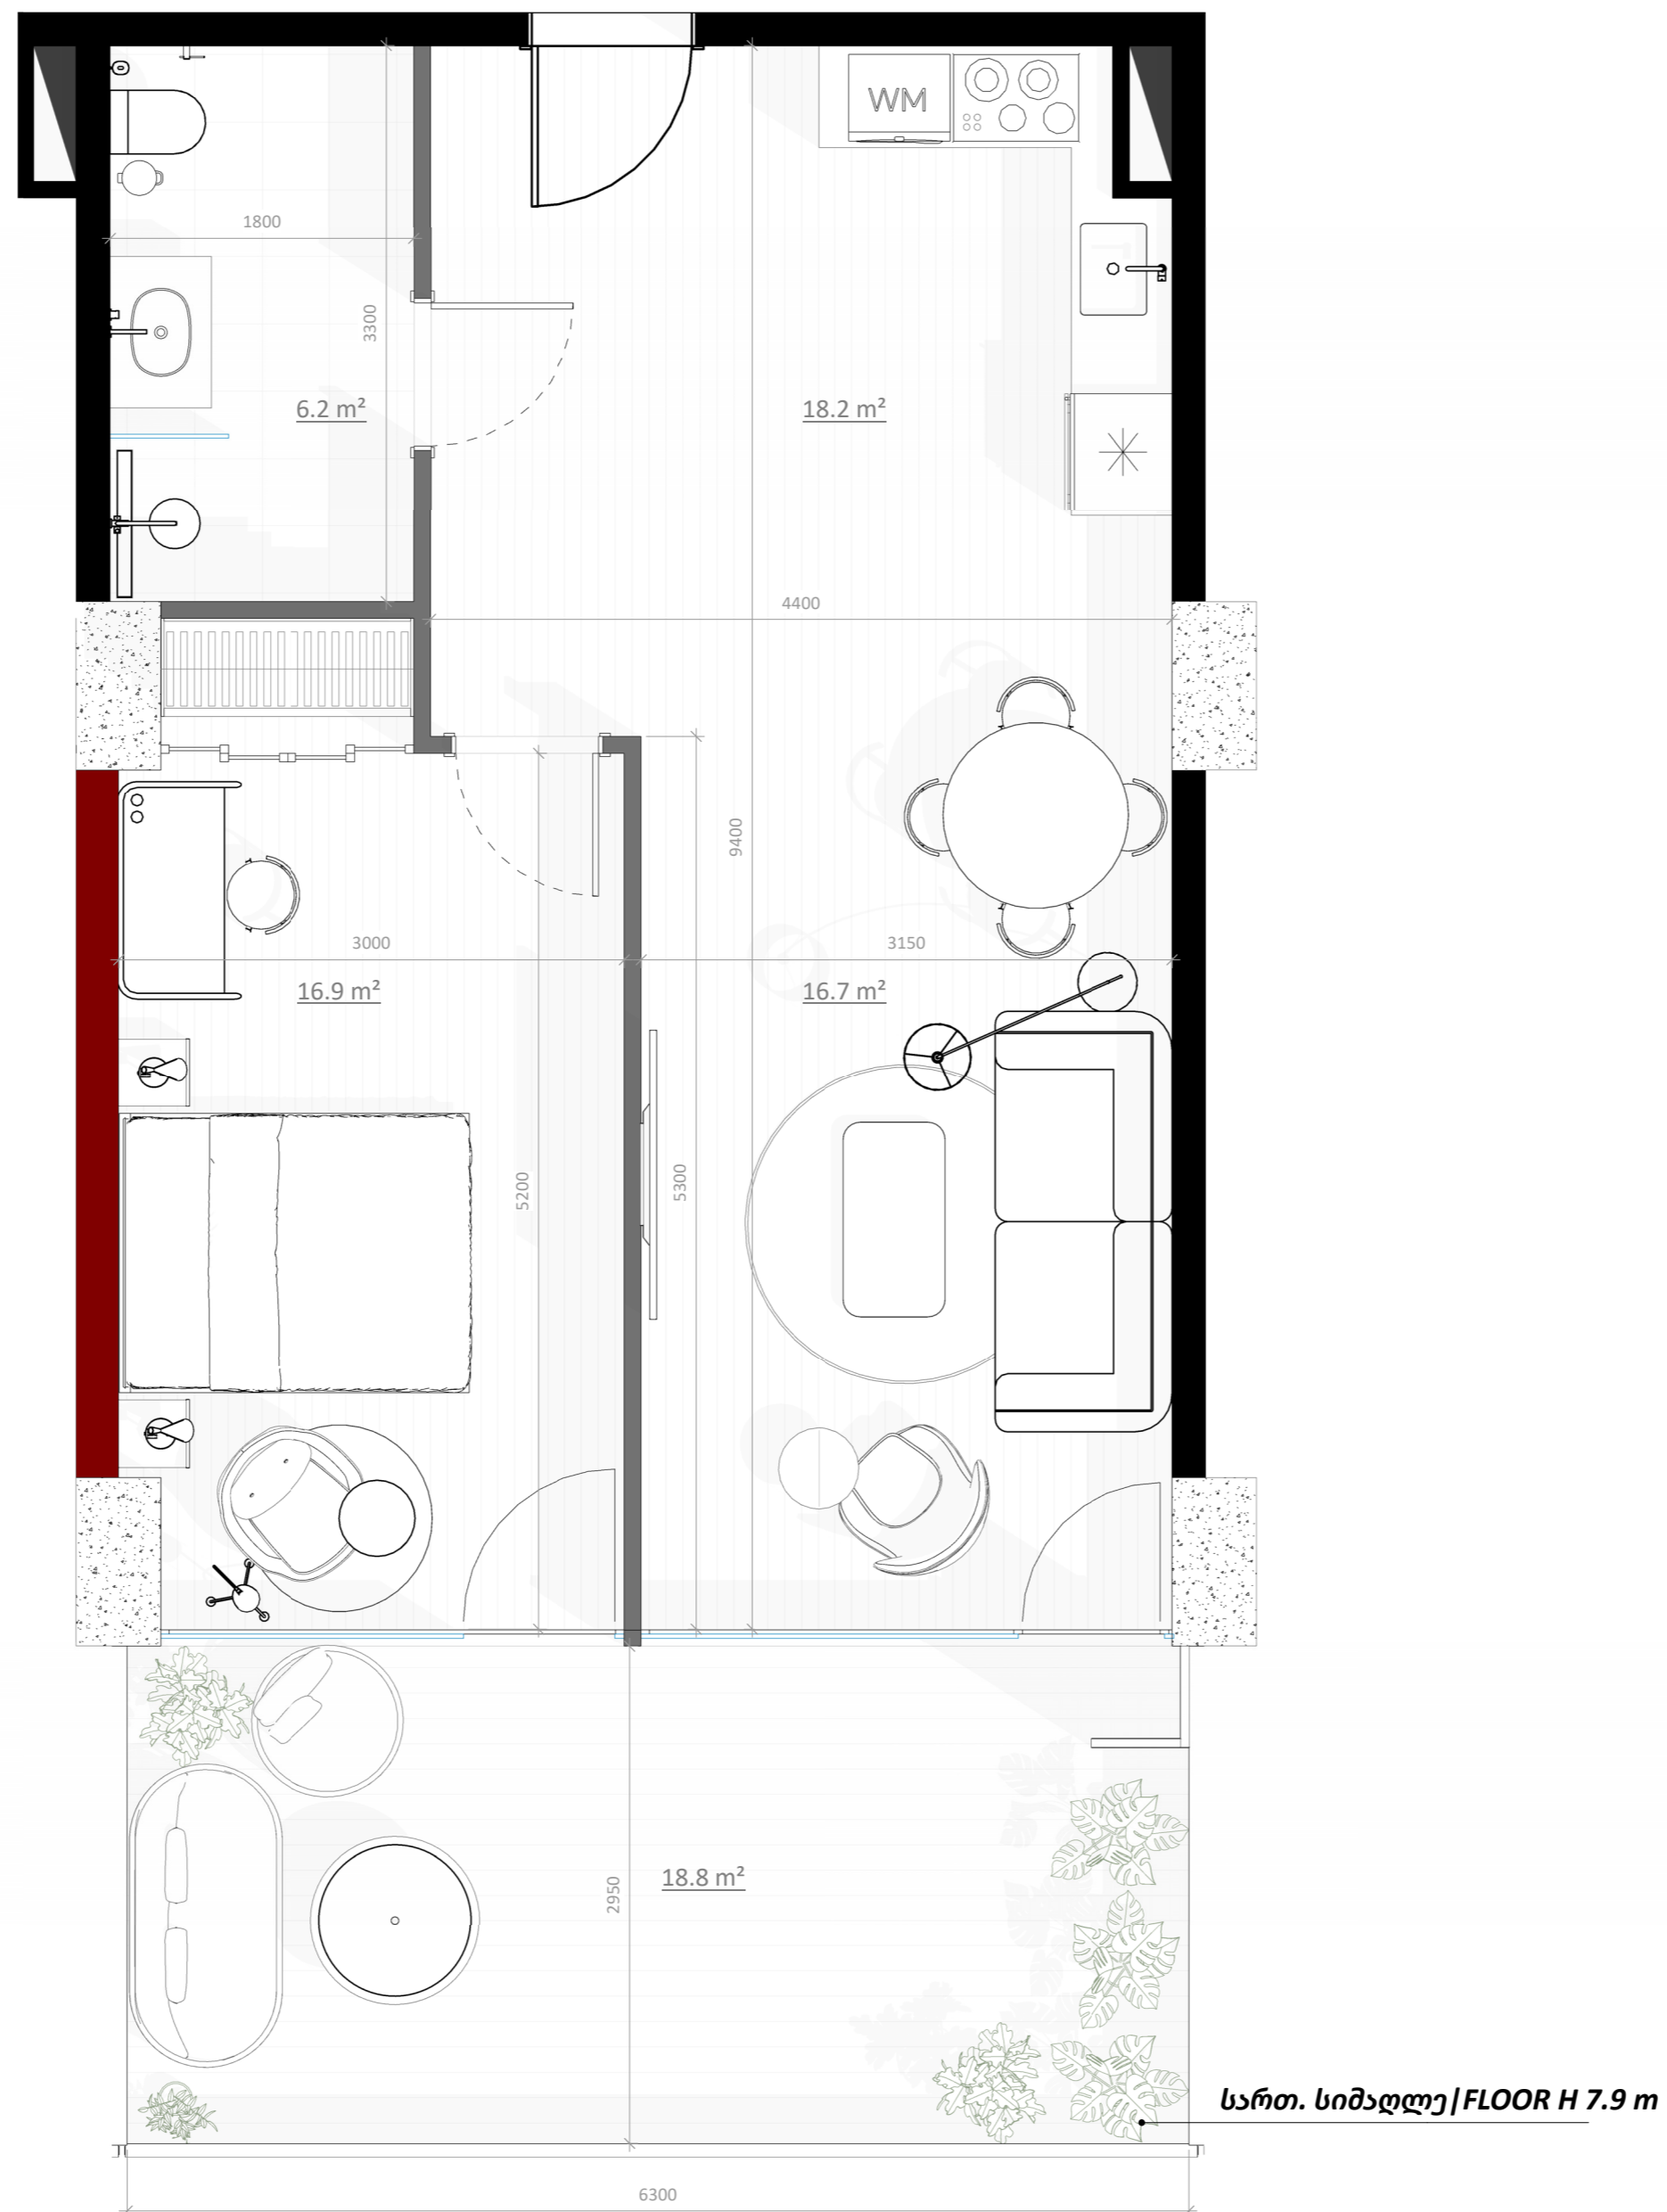

203  
76.7m<sup>2</sup>

მისაღები ოთახი   Living room	16.7 m <sup>2</sup>
სამზარეულო   Kitchen	18.2 m <sup>2</sup>
საძინებელი   Bedroom	16.9 m <sup>2</sup>
სველი წერტილი   Bathroom	6.2 m <sup>2</sup>
ტერასა/TERRACE	18.8 m <sup>2</sup>