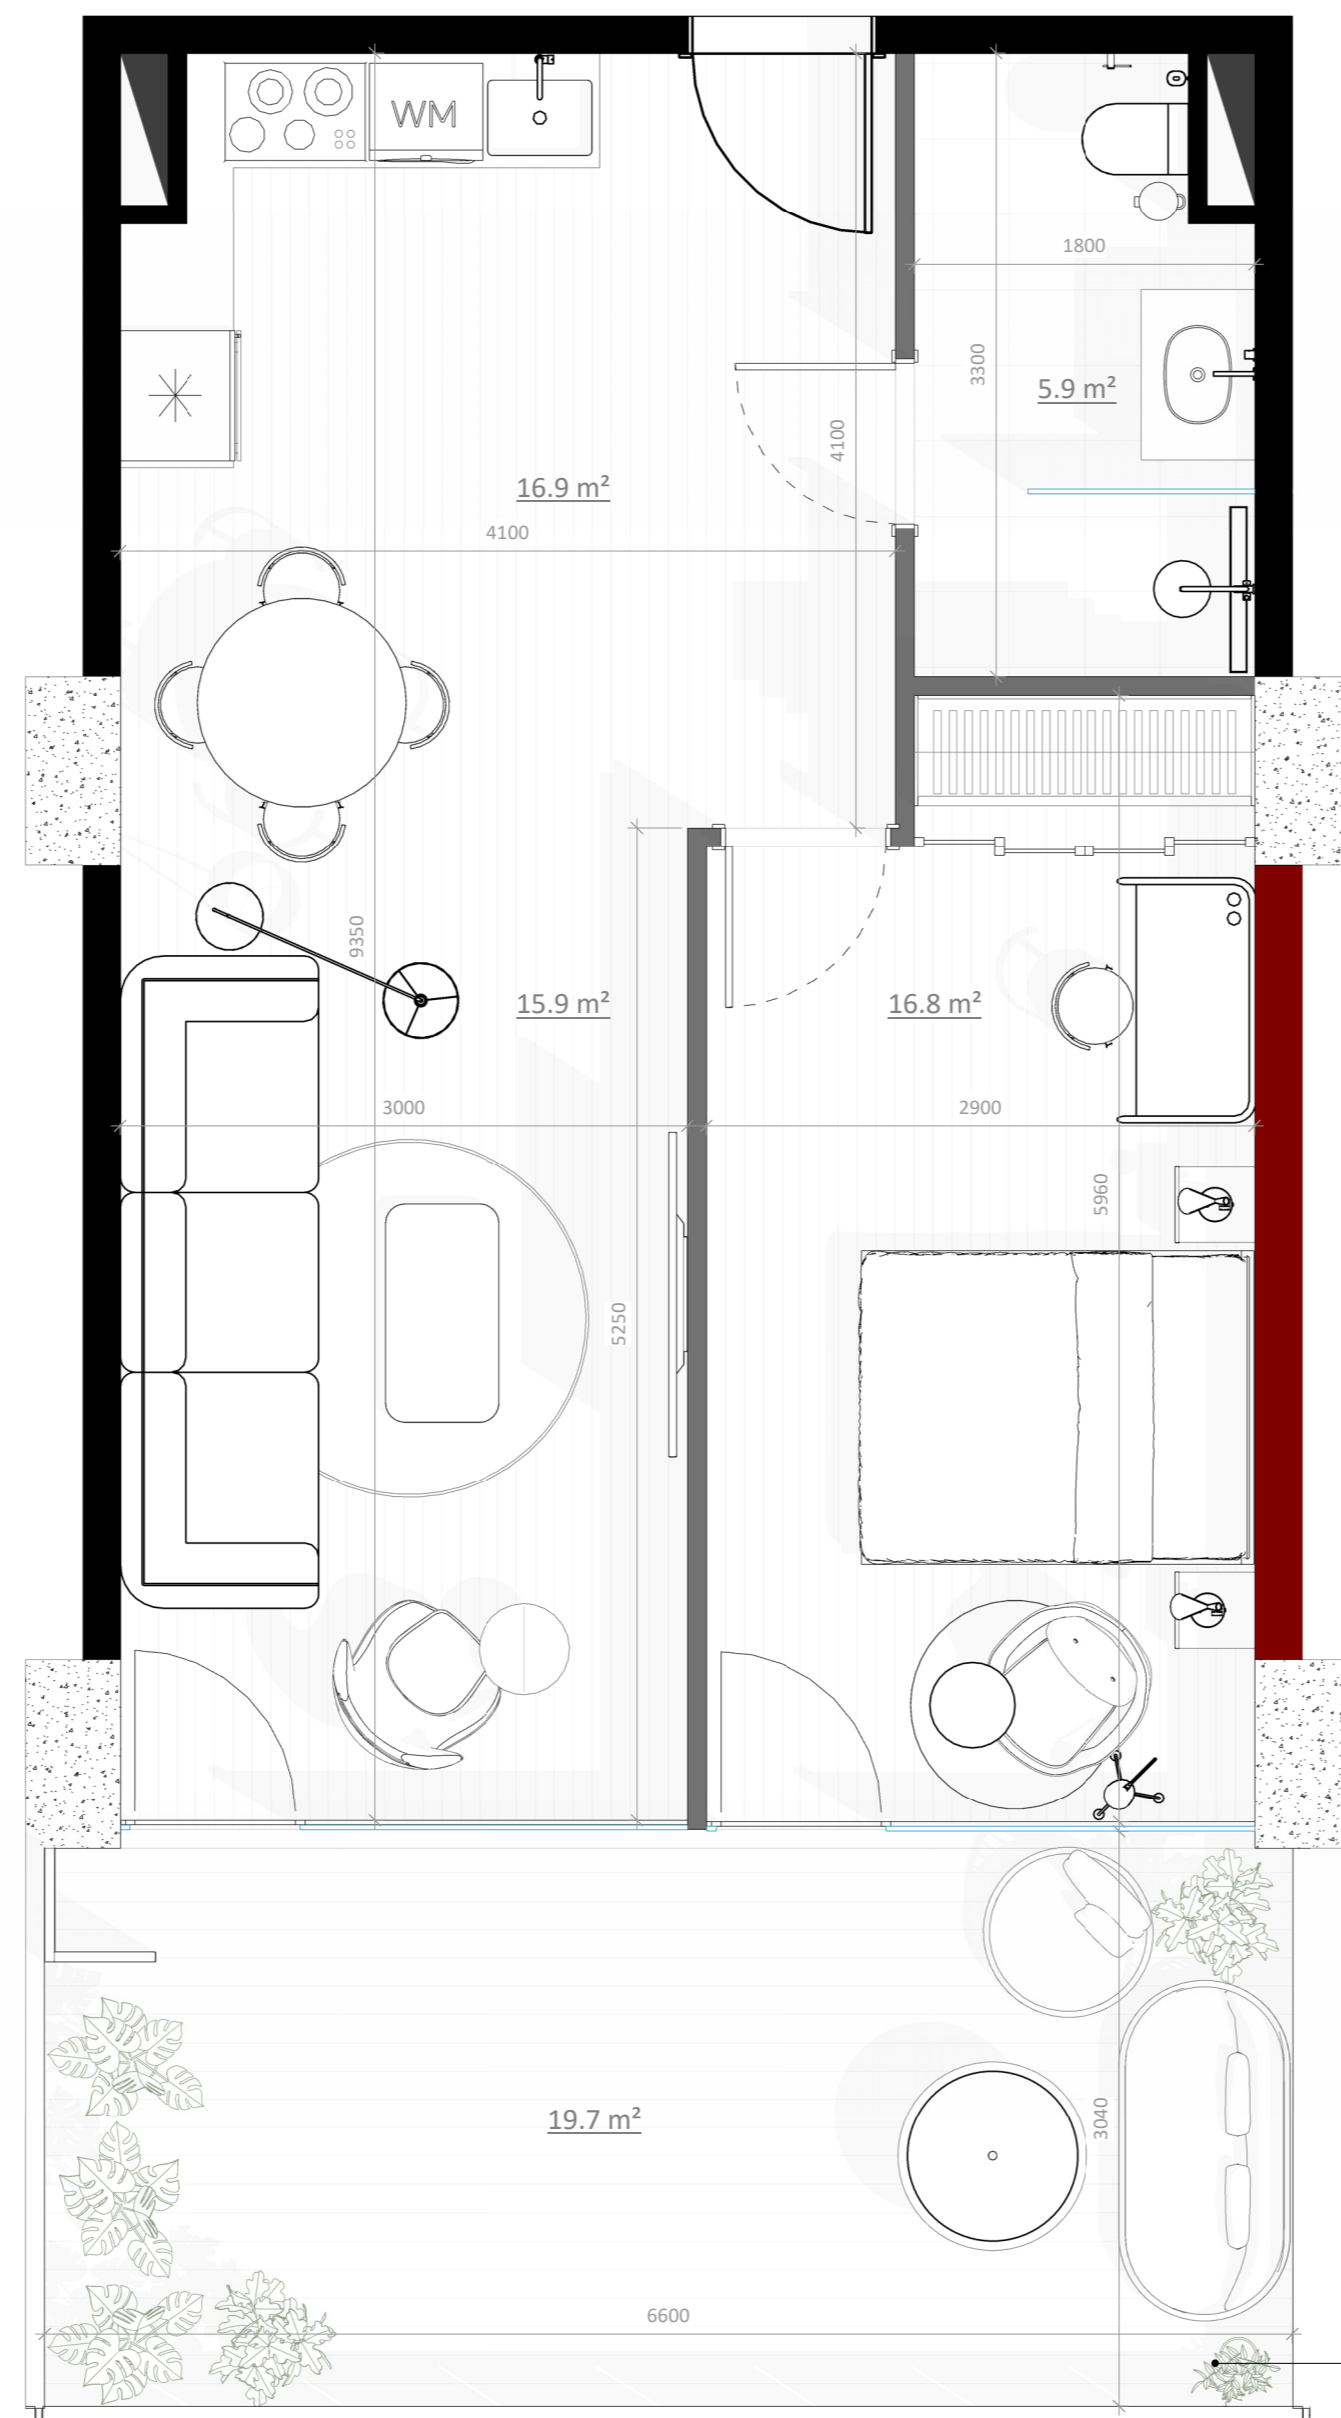

202
75.2m²

სართ. სიმაღლე | FLOOR H 7.9 m

მისაღები ოთახი Living room	15.9 m ²
სამზარეულო Kitchen	16.9 m ²
საძინებელი Bedroom	16.8 m ²
სველი წერტილი Bathroom	5.9 m ²
ტერასა/TERRACE	19.7 m ²