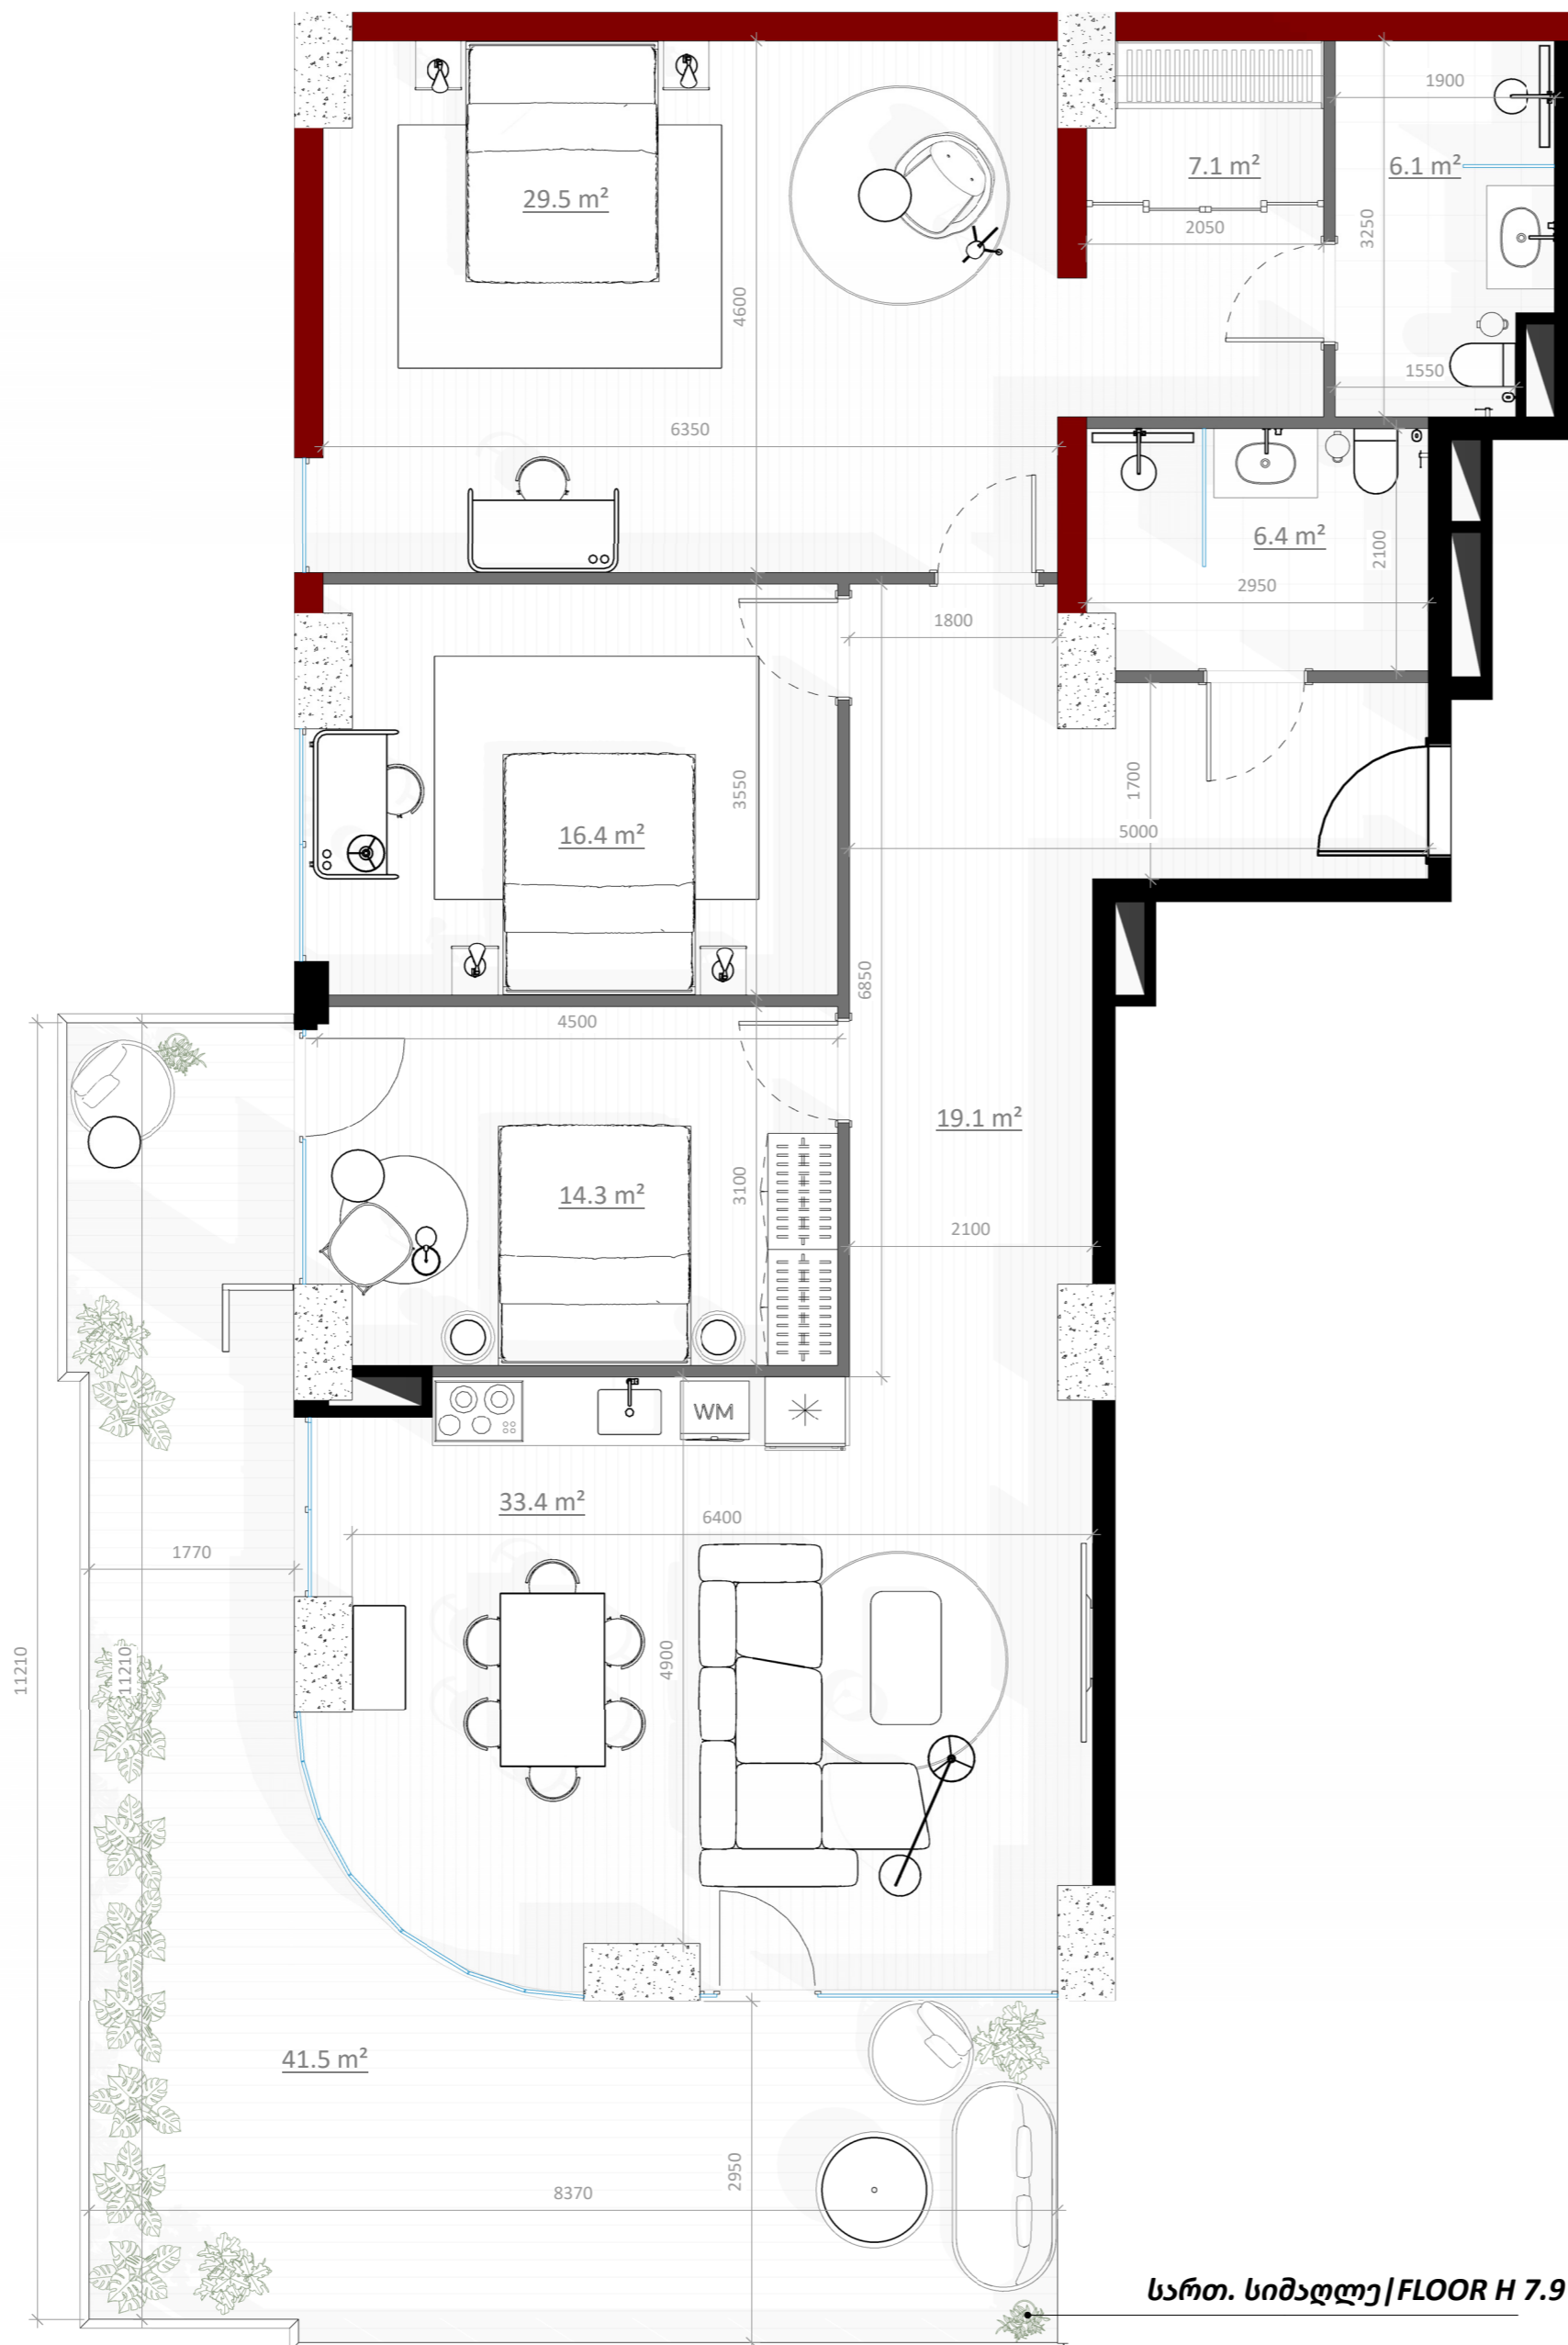

201
173.6m²

სართ. სიმაღლე | FLOOR H 7.9 m

მისაღები / სამზარეულო Living room/Kitchen	33.4 m ²
საგარდერობო ოთახი Closet Room	7.1 m ²
საძინებელი 1 Bedroom 1	14.3 m ²
საძინებელი 2 Bedroom 2	29.5 m ²
საძინებელი 3 Bedroom 3	16.4 m ²
სველი წერტილი 1 Bathroom1	6.4 m ²
სველი წერტილი 2 Bathroom 2	6.1 m ²
შესასვლელი Entrance	19.1 m ²
ტერასა/TERRACE	41.5 m ²