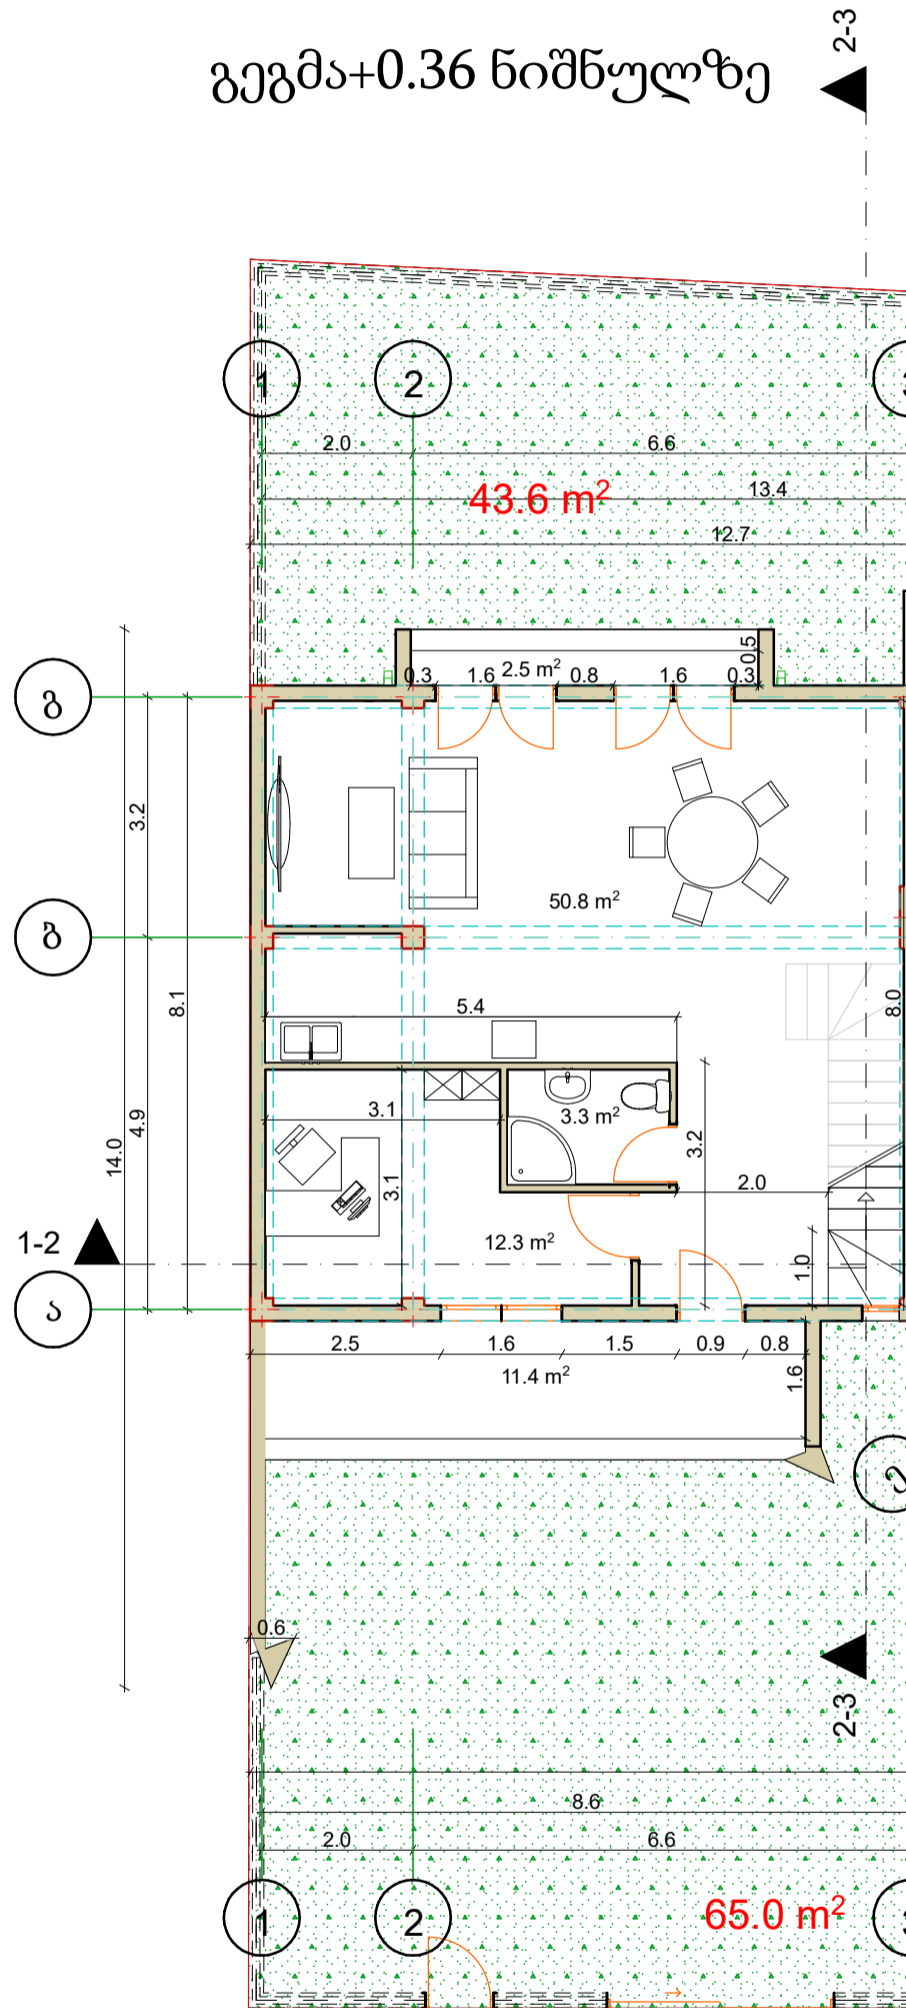

გეგმა+0.36 ნიშნულზე

საცხოვრებელი - 170.5 კვ.მ.
ეზო - 108.6 კვ.მ.