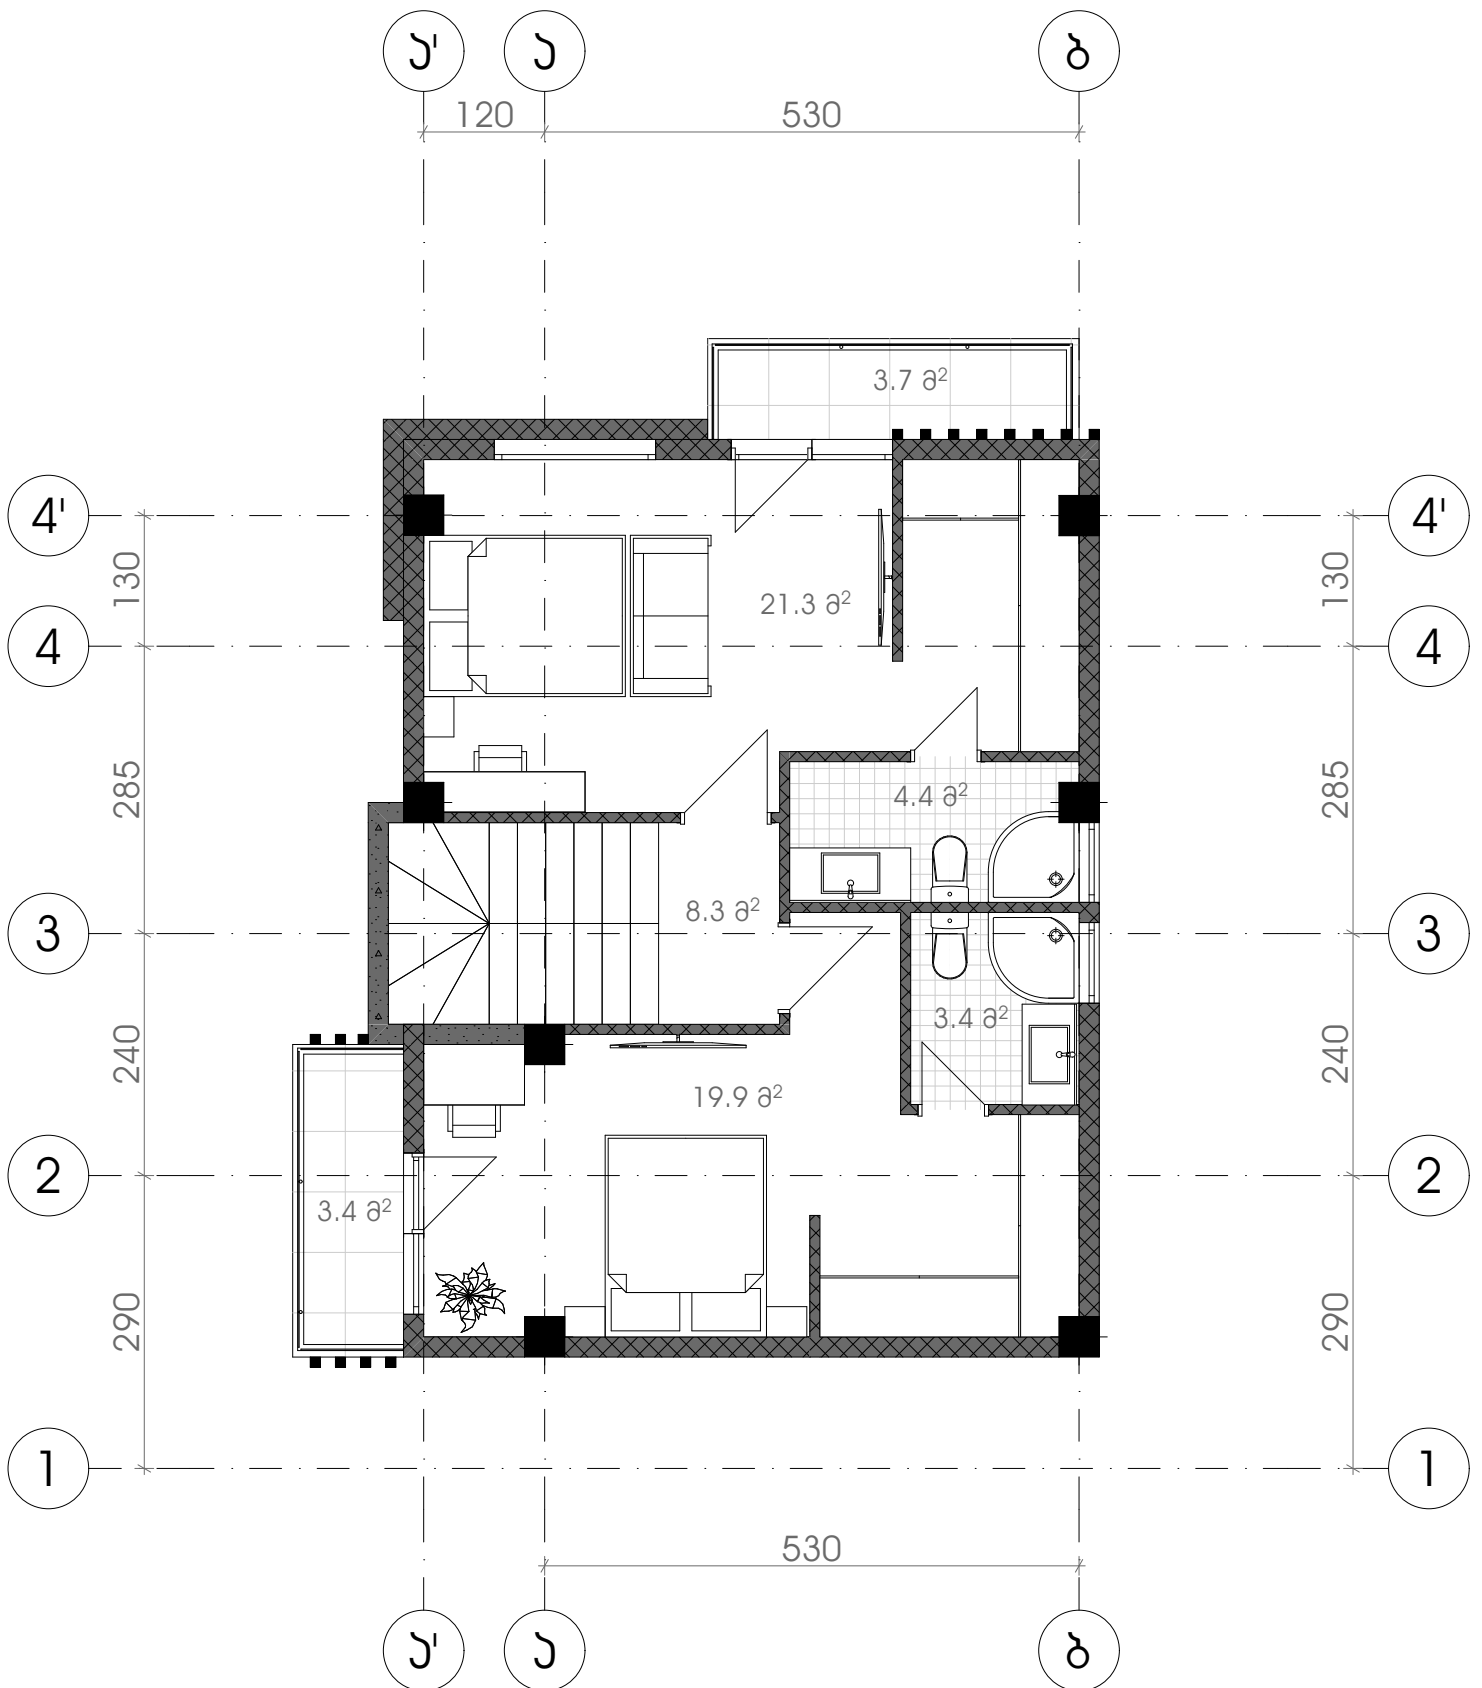

# N1

ნახვითის ფართი - 200.0 მ<sup>2</sup>

უბოს ფართი - 133.0 მ<sup>2</sup>

სართულის ფართი - 60.4 მ<sup>2</sup>

II სართულის ფართი ( III სართულის  
ხიზის უჯრედთან) - 72.0 ხ3.8

ბინის - 51.8 ს.მ