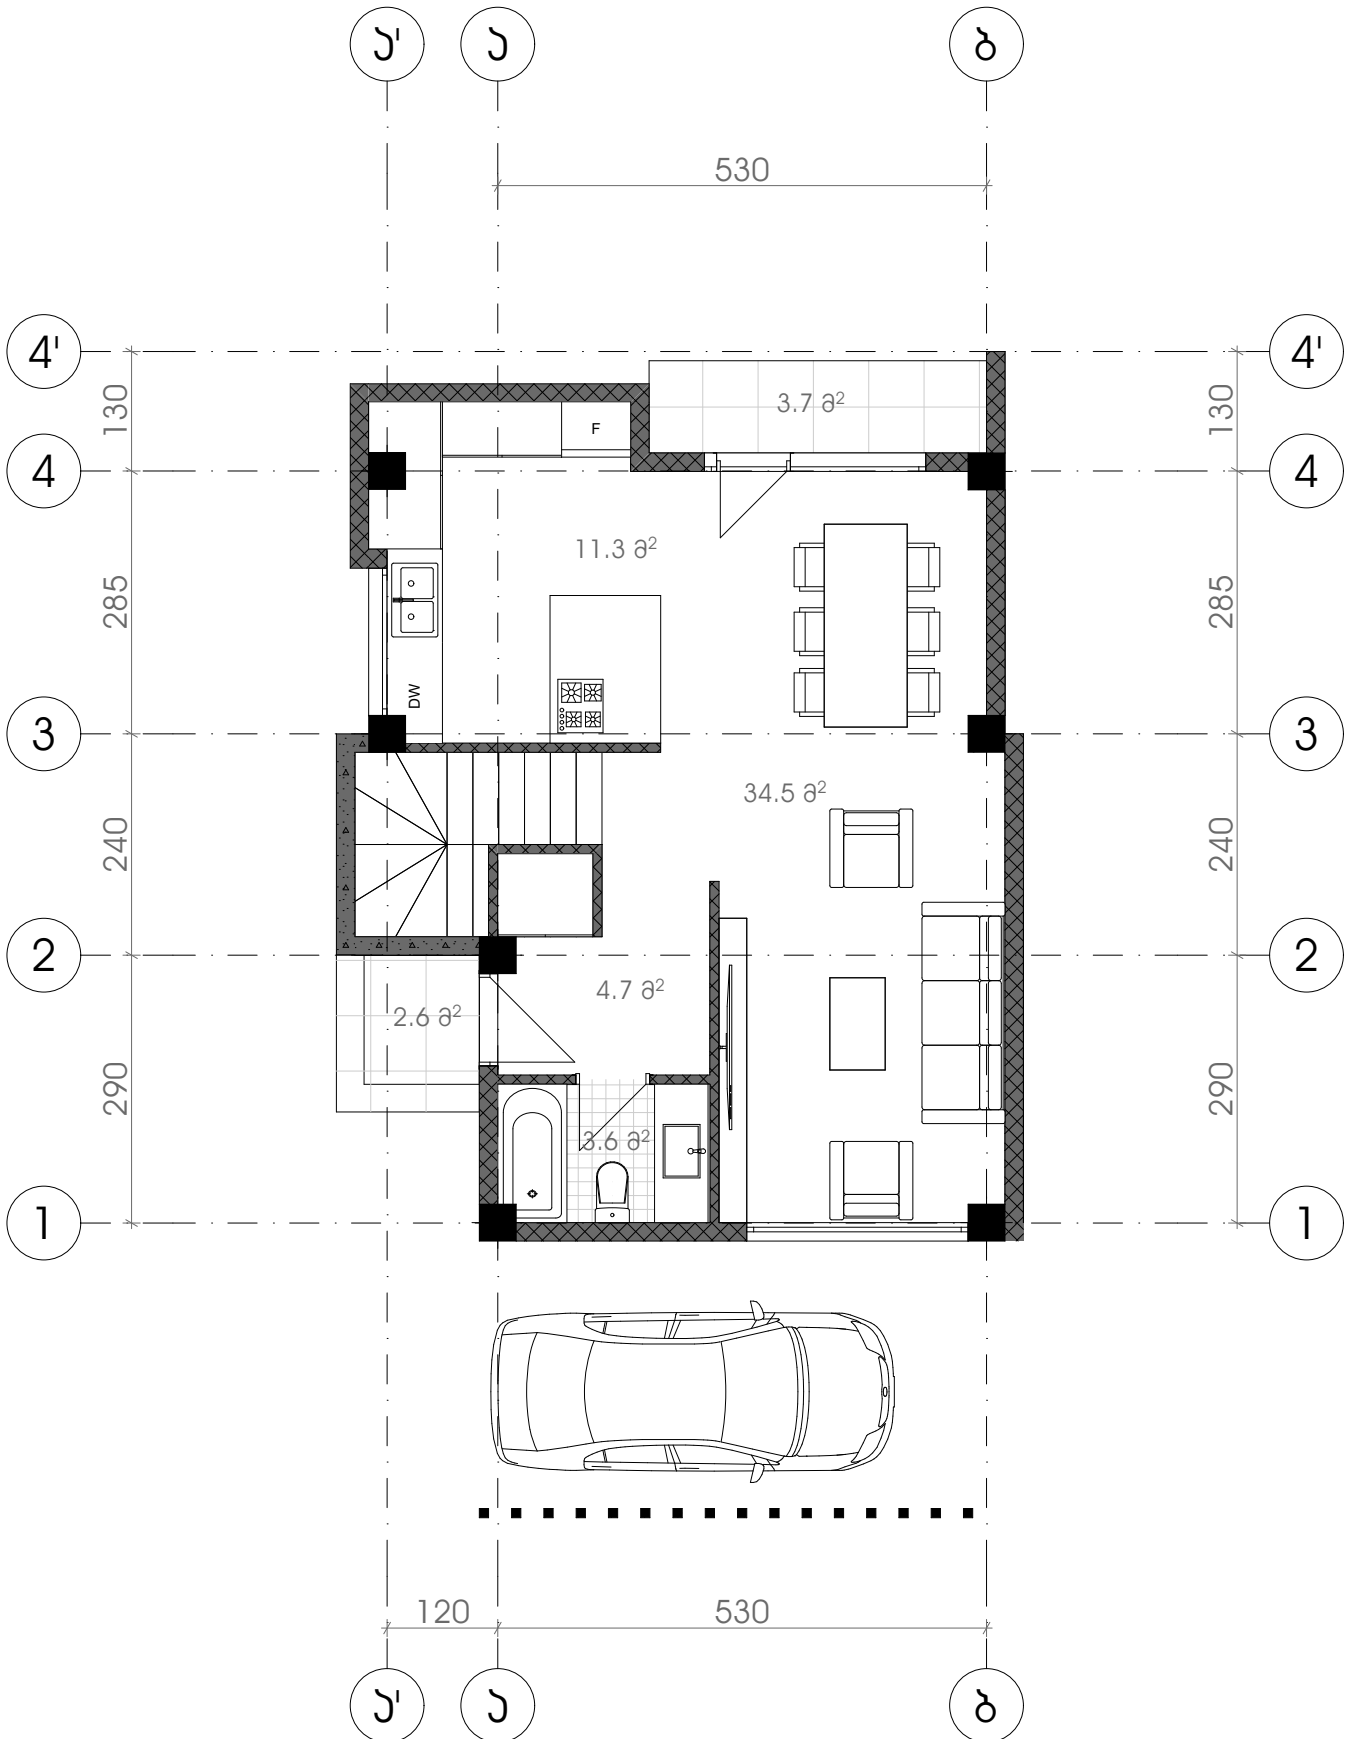

# N1

ნახვითის ფართი - 200.0 მ<sup>2</sup>

უბოს ფართი - 133.0 მ<sup>2</sup>

სართულის ფართი - 60.4 მ<sup>2</sup>

II სართულის ფართი ( III სართულის  
ხიზის უჯრედთან) - 72.0 ხ3.8

ბინის - 51.8 ს.მ